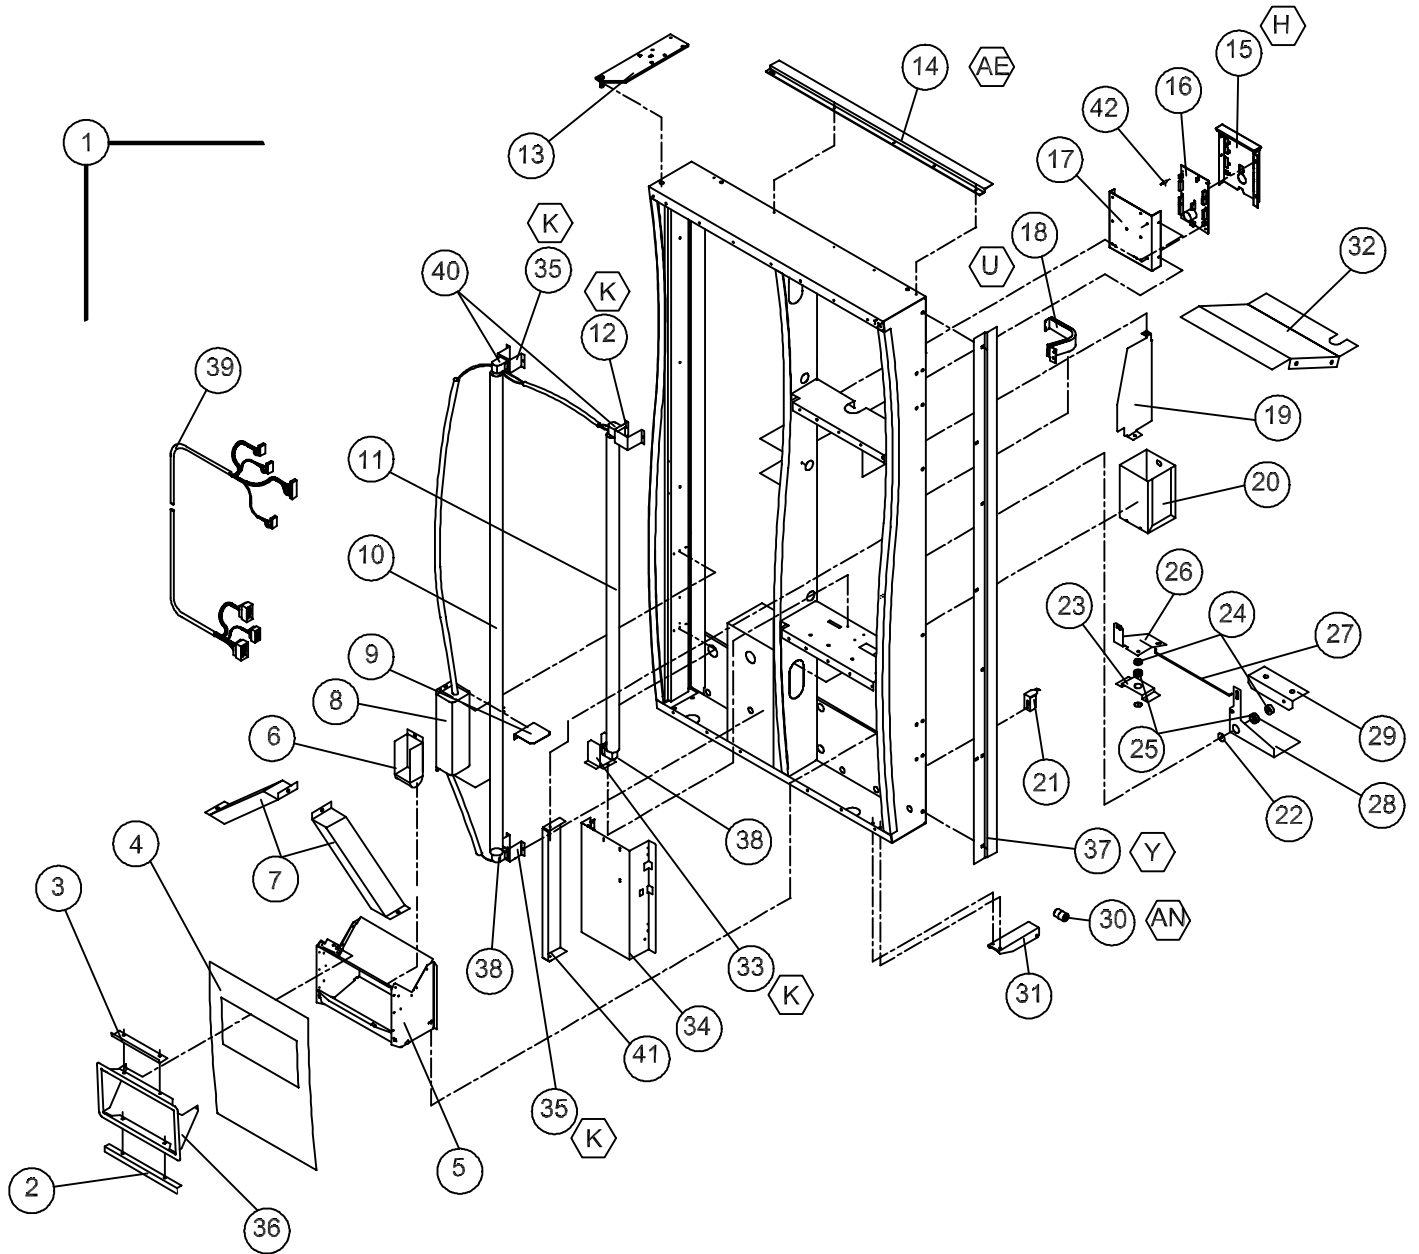

MARKETING VENDOR COCA-COLA MAIN DOOR

ITEM NO.	DESCRIPTION	MODEL NUMBER	603/800 PART NO.	512/680 PART NO.
		QTY REQ		
1	OUTER DOOR - 13-SELECT	1	*	*
2	BRACKET - LOWER EYELET	1	1118813	1118813
3	BRACKET - UPPER EYELET	1	1118805	1118805
4	SUB-PANEL (HOPPER GRAPHIC)	1	1120059	1120059
5	HOPPER ASSEMBLY	1	1120063	1120063
6	COIN RETURN CUP	1	1120067	1120067
7	PASS CHUTE ASSEMBLY	2	1120068	1120068
8	BALLAST	1	388405	388405
9	RAIN SHIELD - BALLAST	1	1118503	1118503
10	LAMP - 64" / 72"	1	388408	388408-1
11	LAMP - 48"	1	1115643	1115643
12	BRACKET - LAMP HOLDER - UPPER	1	1120354	1120354
13	TOP HINGE PLATE	1	1113007	1113007
14	RAIN GUARD	1	2010174	2010174
15	COVER	1	1077724	1077724
16	VEC 9.2 BOARD CONTROLLER	1	1110538-38	1110538-38
17	BRACKET - VEC MOUNTING	1	1077716	1077716
18	COIN INSERT CHUTE	1	1119686	1119686
19	DBV BARRIER PANEL	1	1120123	1120123
20	COIN BOX ASSEMBLY	1	1120060	1120060
21	INNER DOOR RAMP	1	1016962	1016962
22	WASHER	1	389026	389026
23	PIVOT BRACKET - CRANK	1	1120643	1120643
24	BUSHING	2	1116634	1116634
25	BEARING	2	385603-6	385603-6
26	CRANK	1	1120642	1120642
27	LINK - CRANK	1	1120026	1120026
28	LEVER	1	1120647	1120647
29	PIVOT BRACKET	1	1120028	1120028
30	ROLLER	1	1120388	1120388
31	BRACKET ROLLER	1	1120552	1120552
32	BULKHEAD - MIDDLE	1	1122307	1122307
33	BRACKET - LAMPHOLDER - LOWER	1	1115562	1121418
34	COINAGE DOOR ASSEMBLY	1	1120054	1120054
~	LATCH - COINAGE DOOR (NOT SHOWN)	1	1085546	1085546
35	BRACKET LAMP - LEFT	2	1119228	1119228
36	EYELET TRIM HOPPER RED	1	1120046	1120046
37	DOOR GUARD	1	2010177	2010177-1
38	LAMP HOLDER - FIXED	2	388406	388406
39	DOOR HARNESS	1	1077686	1077686
40	LAMP HOLDER - PLUNGER	2	388407	388407
41	BULKHEAD - COINAGE	1	1119562	1119562
42	STAND OFF	6	1121740	1121740