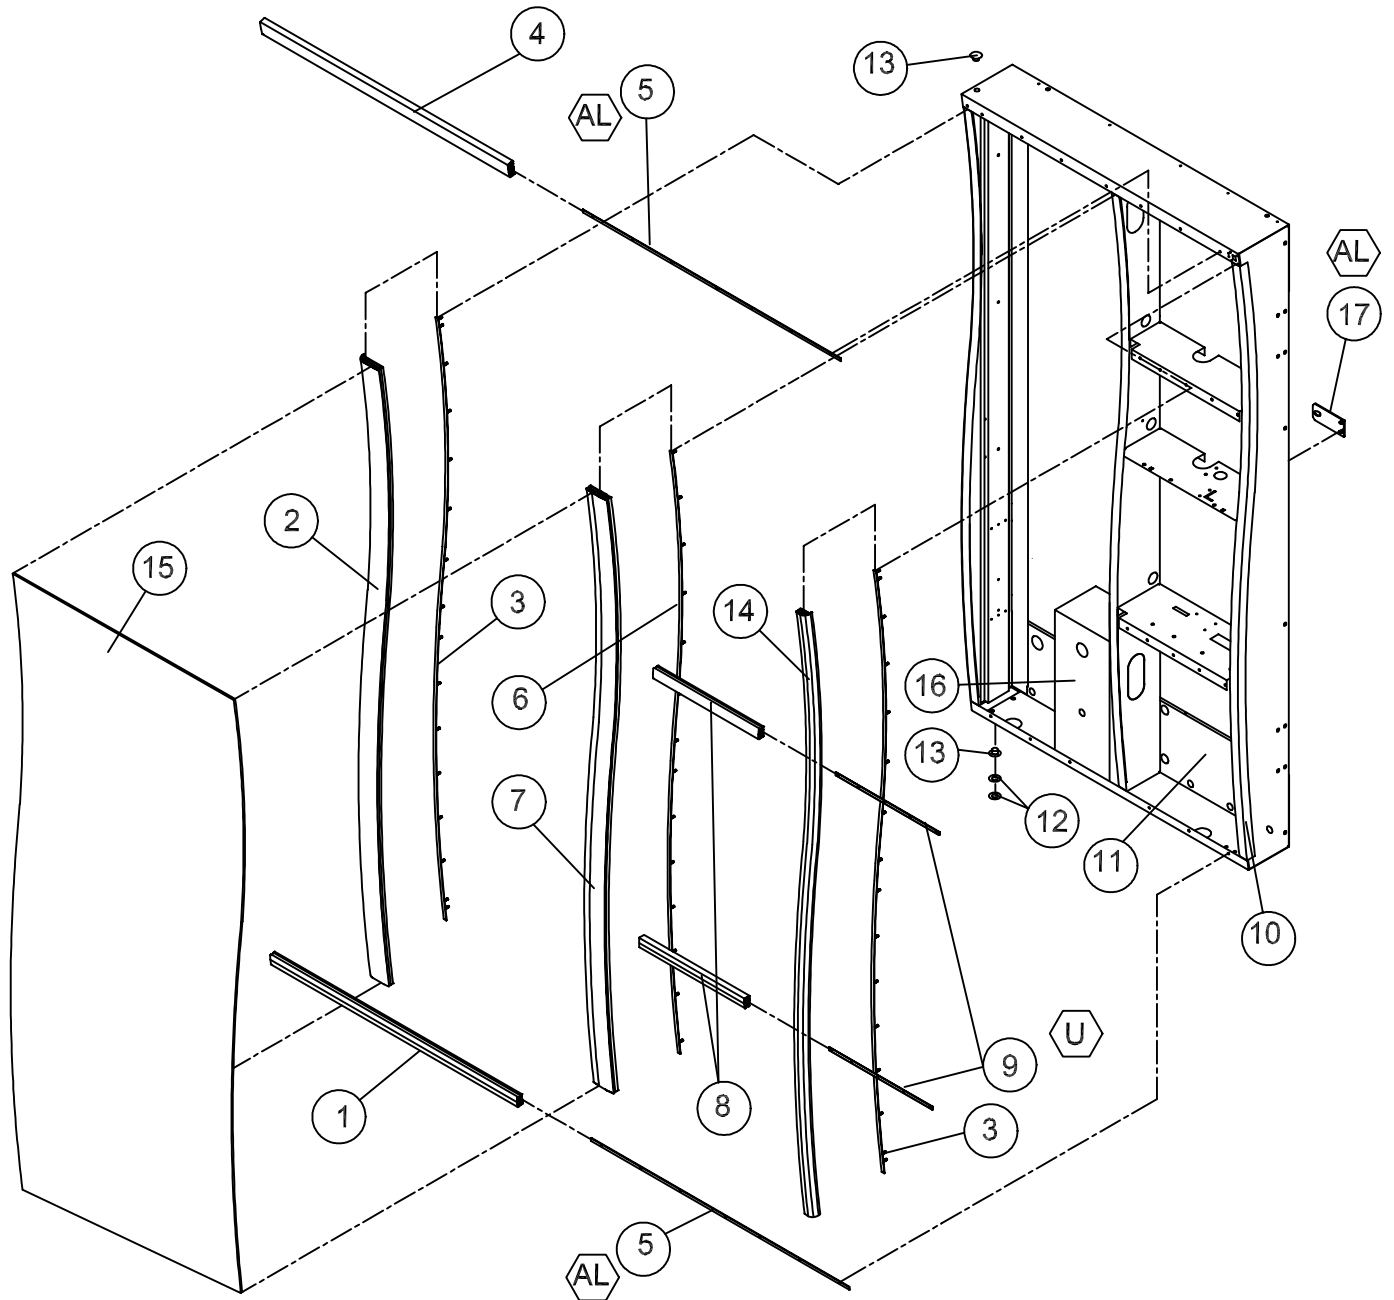

*NOTE: WHEN ORDERING DOOR ASSEMBLY. PLEASE PROVIDE 9-CODE OR 11-CODE AND MANUFACTURER'S DATE CODE.

MARKETING VENDOR COCA-COLA MAIN DOOR

ITEM NO.	DESCRIPTION	MODEL NUMBER	603/800	512/680
			PART NO.	PART NO.
1	TRIM - BOTTOM	1	1119015-1	1119015-1
2	TRIM - HINGE SIDE	1	1119011	1119011-1
3	PLATE- SIGN TRIM - SIDES	2	1115387	1120125
4	TRIM - TOP	1	1120109	1120109
5	PLATE - TRIM TOP AND BOTTOM	2	1120032	1120032
6	PLATE - SIGN TRIM - CENTER	1	1115380	1120053
7	TRIM - CENTER	1	1114033	1114033-1
8	TRIM - MODULE	2	1119015	1119015
9	PLATE - TRIM MODULE	2	1120127	1120127
10	DOOR WELD	1	2010169	2010169-1
11	SHEAR PANEL - LOWER	1	388117	388117
12	FLAT WASHER 3/8" - BOTTOM	2	V801491	V801491
13	BUSHING	2	388094	388094
14	TRIM - RIGHT	1	1119010-2	1119010-3
15	SIGN FACE - "BOTTLE ON ICE"	1	**	**
16	COIN BOX GUARD ASSEMBLY	1	1121509	1121509
17	LOCK STUD GUIDE	1	1121356	1121356